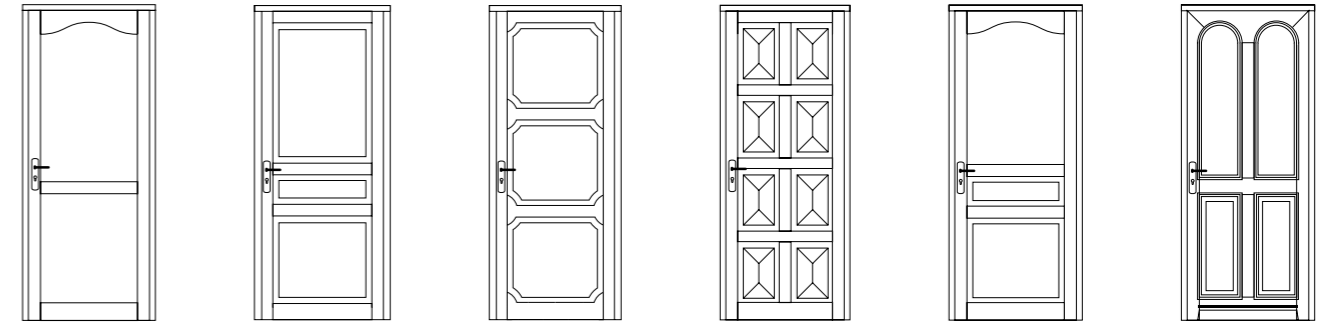

Houten deuren

140

vleugel
kaderbreedte
[mm]

68

Profiel dikte
[mm]

76

Profiel dikte
[mm]

20

Aluminium
dorpel
[mm]

HET IS MOGELIJK OM ELKE WILLEKEURIGE, DOOR DE KLANT
ONTWORPEN DEUR TE BESTELLEN.