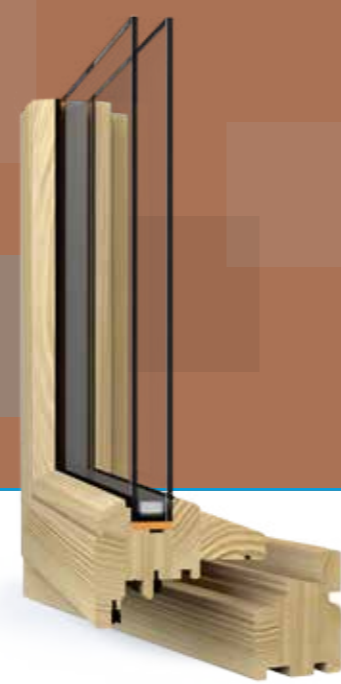

⤴ Belgisch profiel B

Vanwege zijn specificaties en unieke esthetische waarden wordt dit profiel meestal in Frankrijk, België en Nederland gebruikt. Bij ramen in het Belgische systeem worden, i.p.v. aluminium waterneusjes een houten waterneusjes met waterlijsten en indien gewenst, de RETRO lijst gebruikt.

⤴ Tuimelsysteem

Tuimelramen die het door het speciale hang- en sluitwerk mogelijk maken om de vleugel in een enkele beweging 180 graden te kantelen.

⤴ Sash-systeem

Schuiframen, waarbij de delen verticaal langs elkaar schuiven, hebben een eenvoudige en robuuste constructie.

⤴ Engels systeem

Naar buiten draaiende ramen.

⤴ HS-systeem

Hef-schuifdeuren met een lage drempel

⤴ PSK-systeem

Schuif-kiepramen.