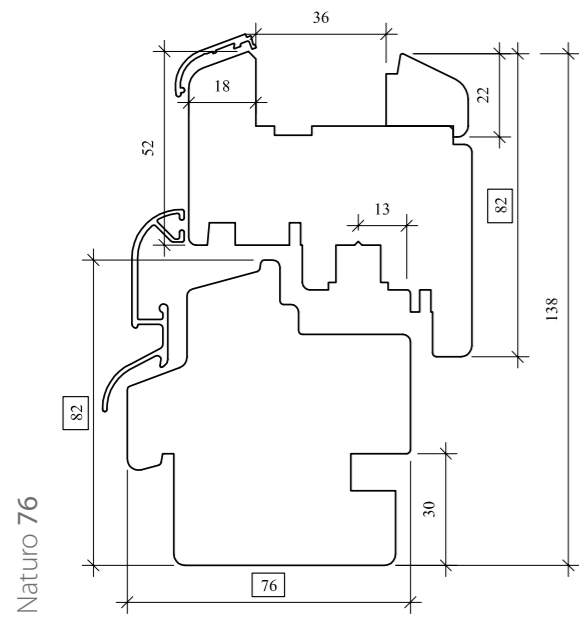

→ Technische tekeningen