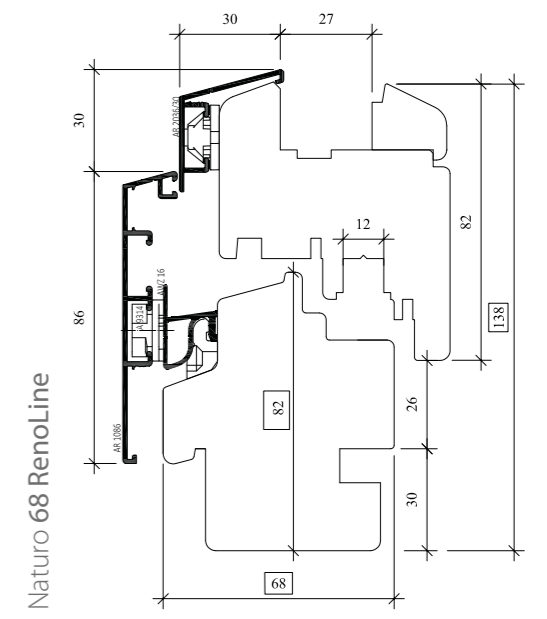

→ Technische tekeningen