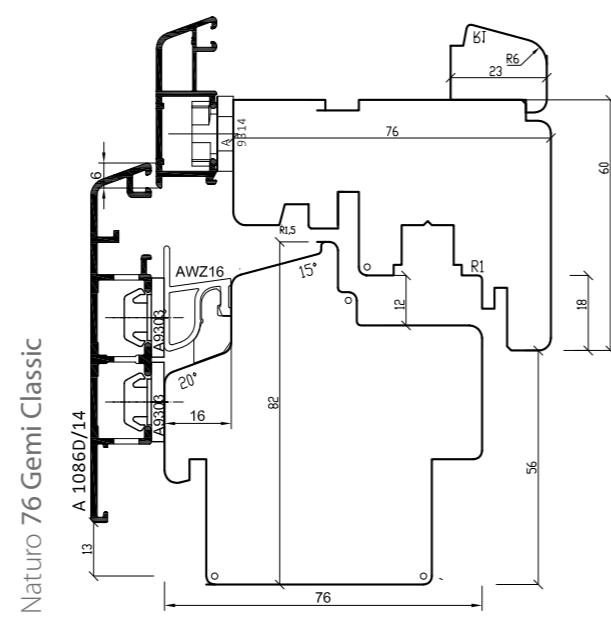

→ Technische tekeningen