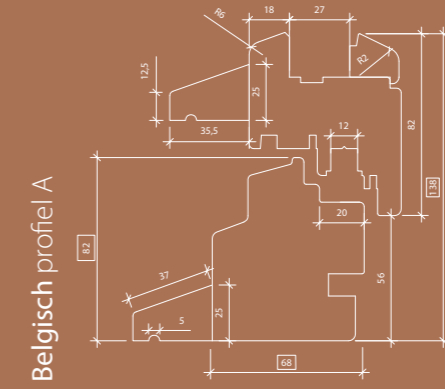

→ Technische tekeningen