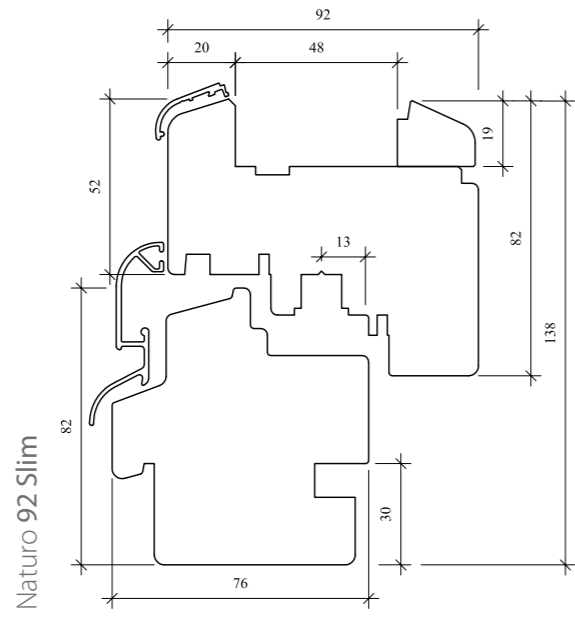

→ Technische tekeningen