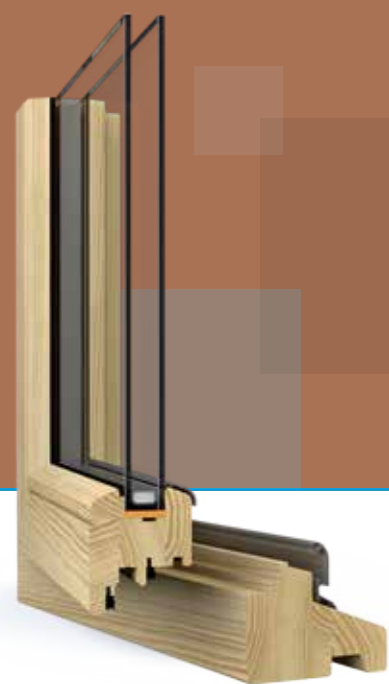

⤴ Nederlands profiel

Het blokprofiel 115 mm is vooral bestemd voor de Nederlandse markt. Karakteristieke kenmerken van deze profielen zijn een breed kader en zeer stabiel en sterk kozijn (Komo kanthout). Deze constructie onderscheidt zich vooral door zijn 'scherpe' randen en krachtig geschetste elementen van het kader en de vleugel.