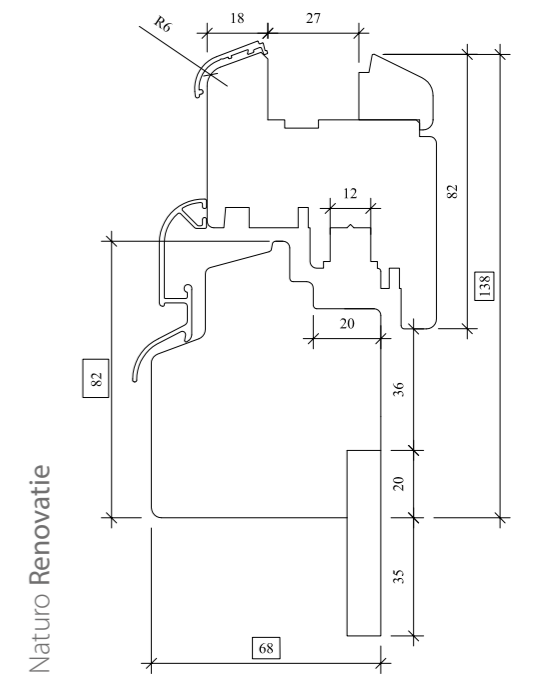

→ Technische tekeningen