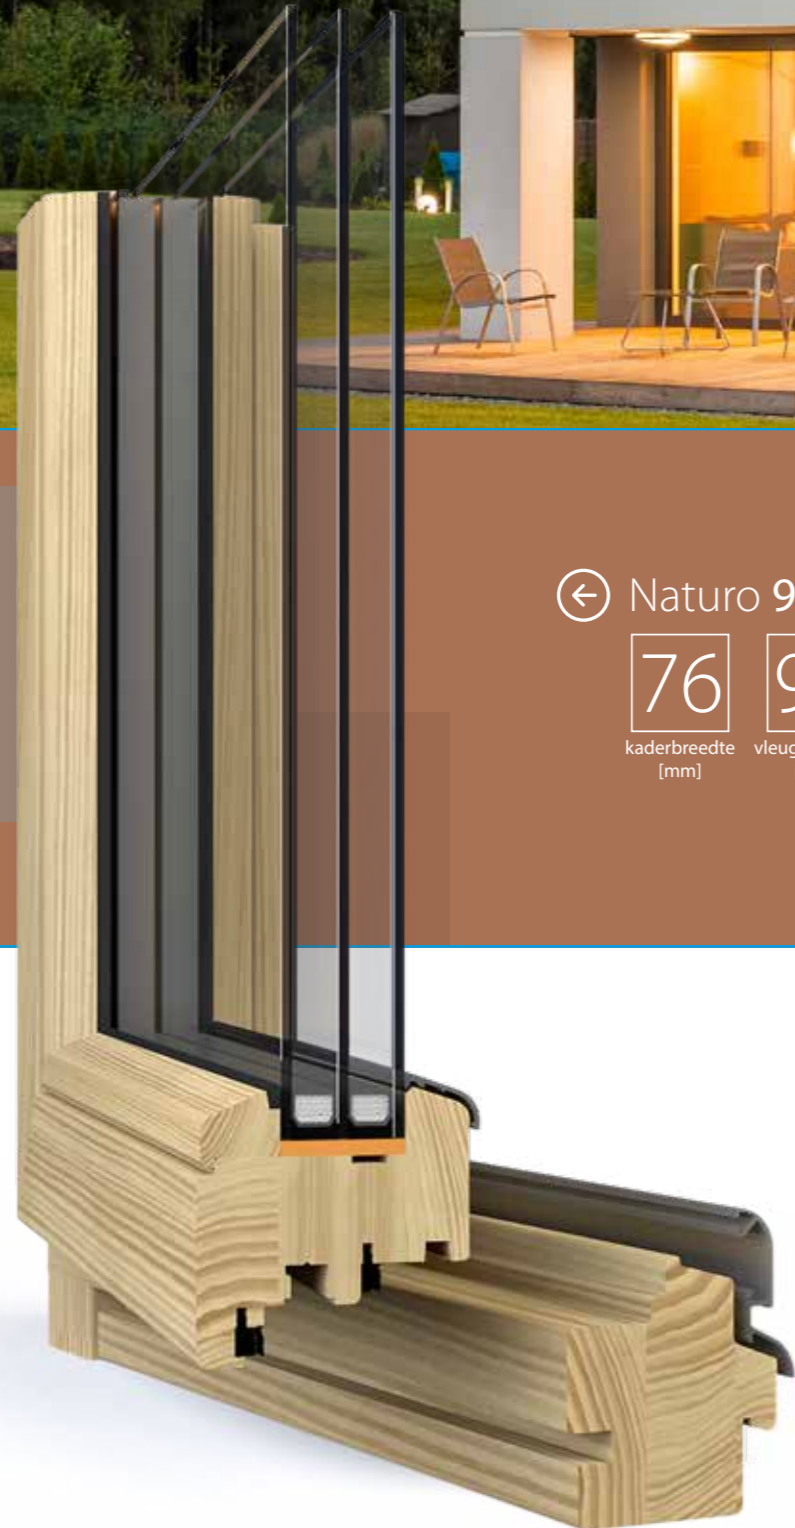

Standaard

HST

PSK

Engels

Sash

Draaibaar

← Naturo 92 Slim

76