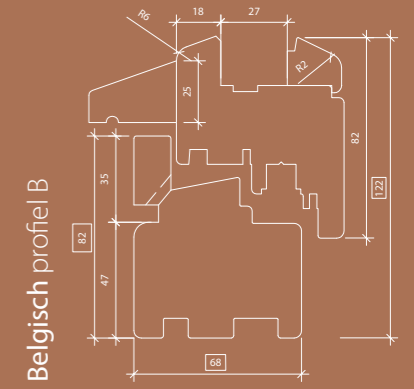

→ Technische tekeningen