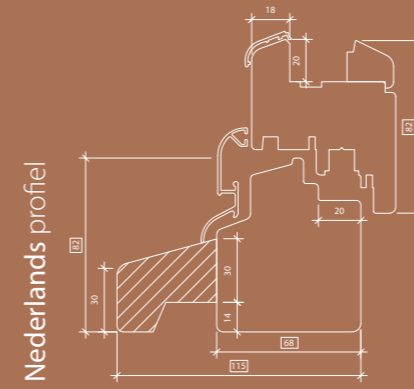

→ Technische tekeningen