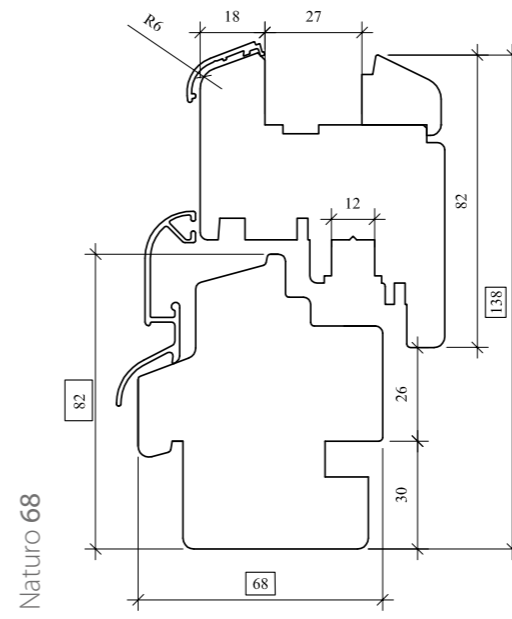

→ Technische tekeningen