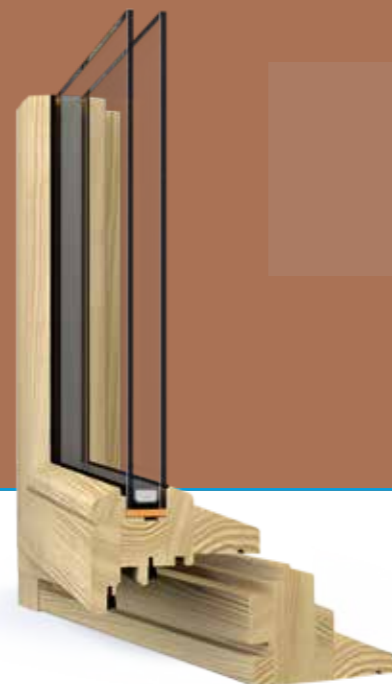

Het blokprofiel 115 mm is vooral bestemd voor de Nederlandse markt. Karakteristieke kenmerken van deze profielen zijn een breed kader en zeer stabiel en sterk kozijn (Komo kanthout). Deze constructie onderscheidt zich vooral door zijn 'scherpe' randen en krachtig geschetste elementen van het kader en de vleugel.