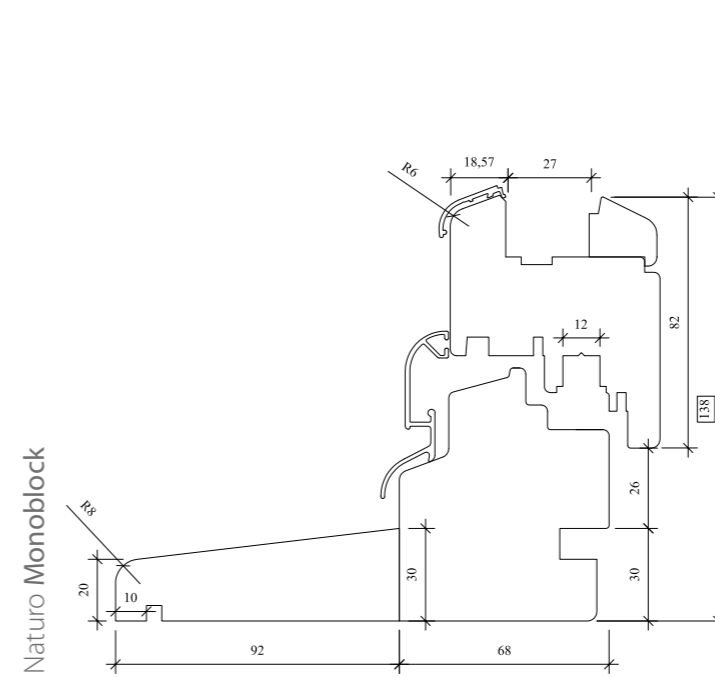

→ Technische tekeningen