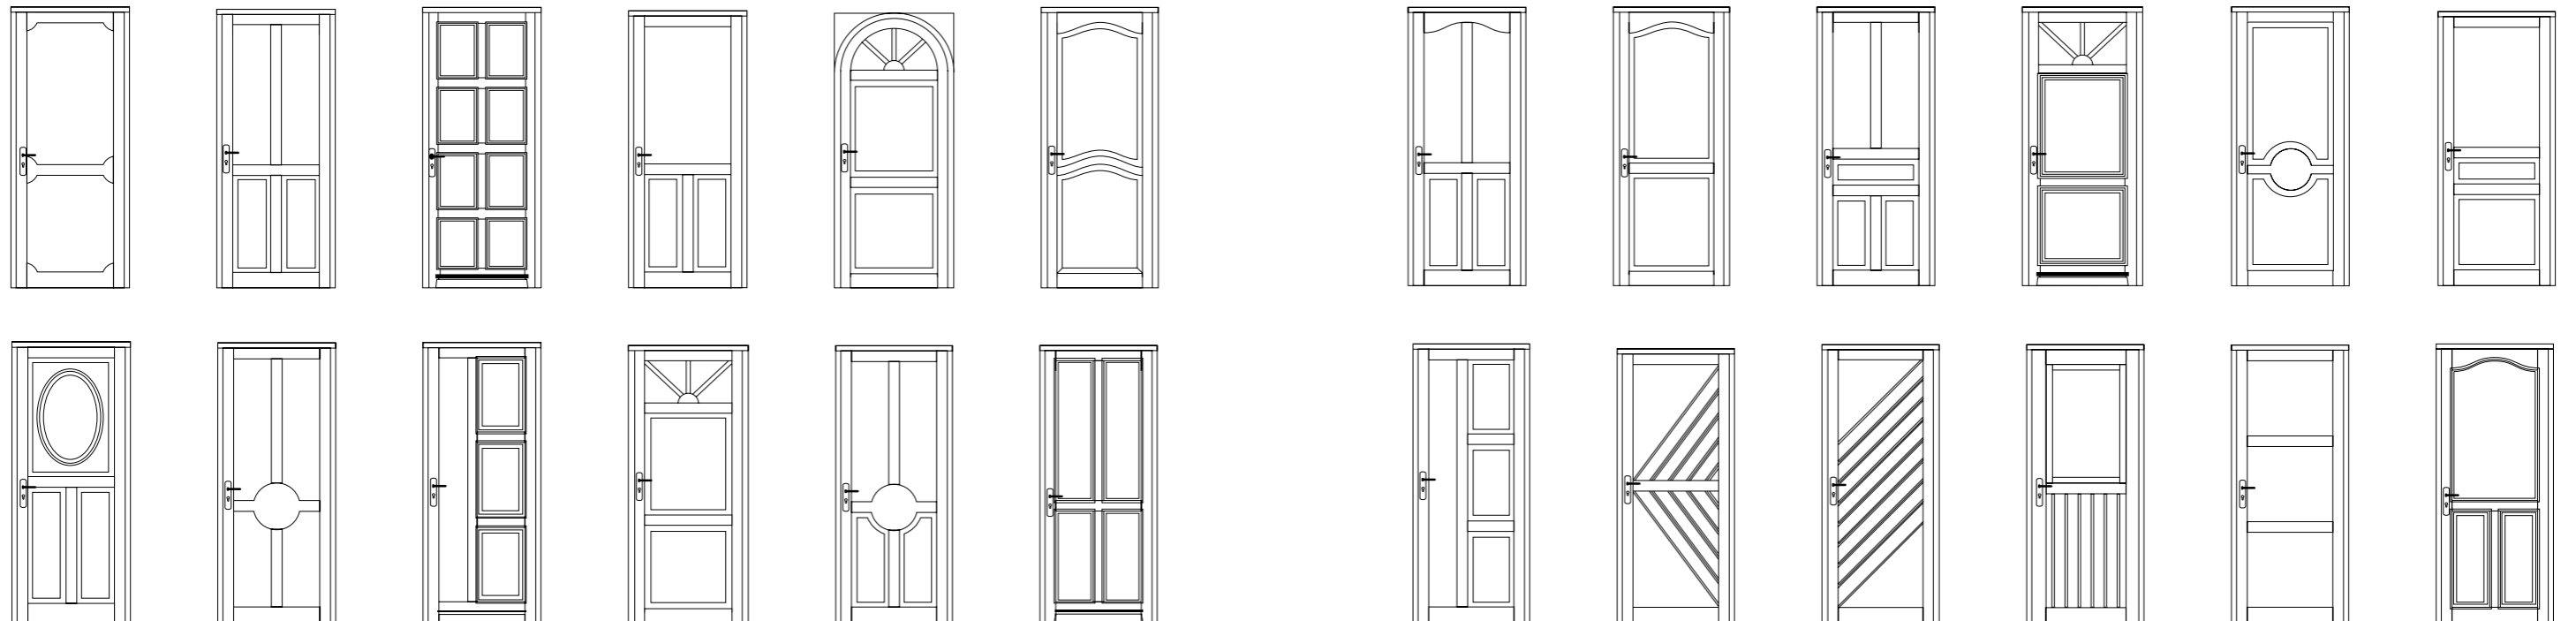

Houten deuren

140

vleugel
kaderbreedte
[mm]

68

Profiel dikte
[mm]

76

Profiel dikte
[mm]

20

Aluminium
dorpel
[mm]

HET IS MOGELIJK OM ELKE WILLEKEURIGE, DOOR DE KLANT
ONTWORPEN DEUR TE BESTELLEN.