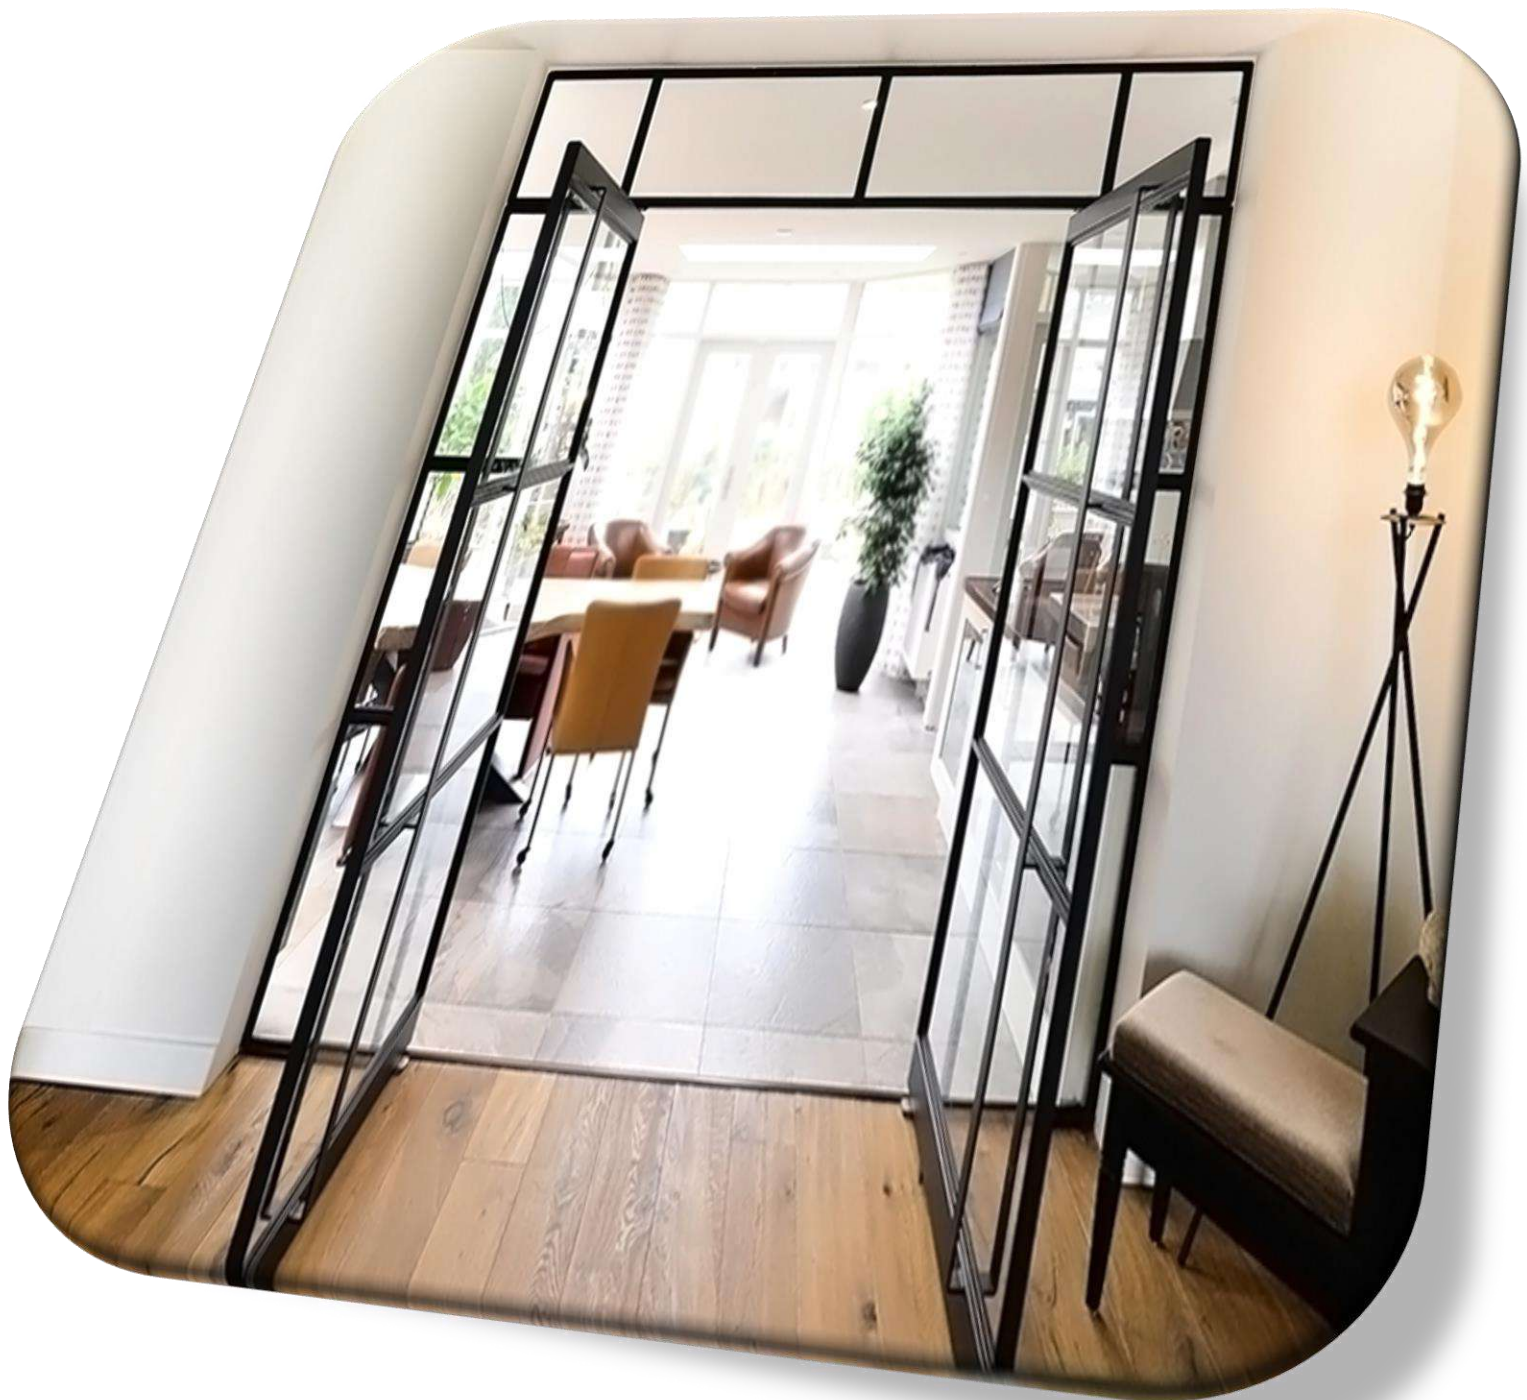

## Stalen taatsdeur model kruis

Porte pivotante en acier modèle croix

BS1959

BS1930

BS1918

BS1972

Hoogwaardige dubbele stalen taats deur.

Porte Taat en acier double de haute qualité.

## Portes à double pivot

**Dubbele stalen taatsdeur model 3-vlaks**  
Modèle de porte pivotante en acier double à 3 niveaux

**Dubbele stalen taatsdeur model 4-vlaks**  
Modèle de porte pivotante en acier double à 4 niveaux