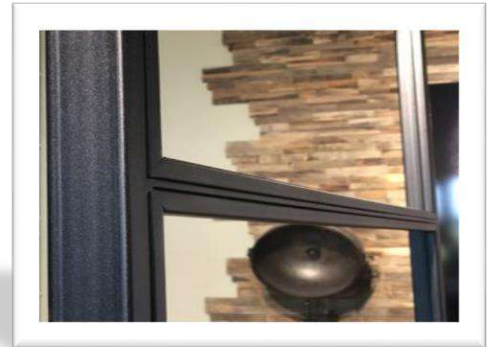

Enkele taatsdeuren

Quelques portes pivotantes