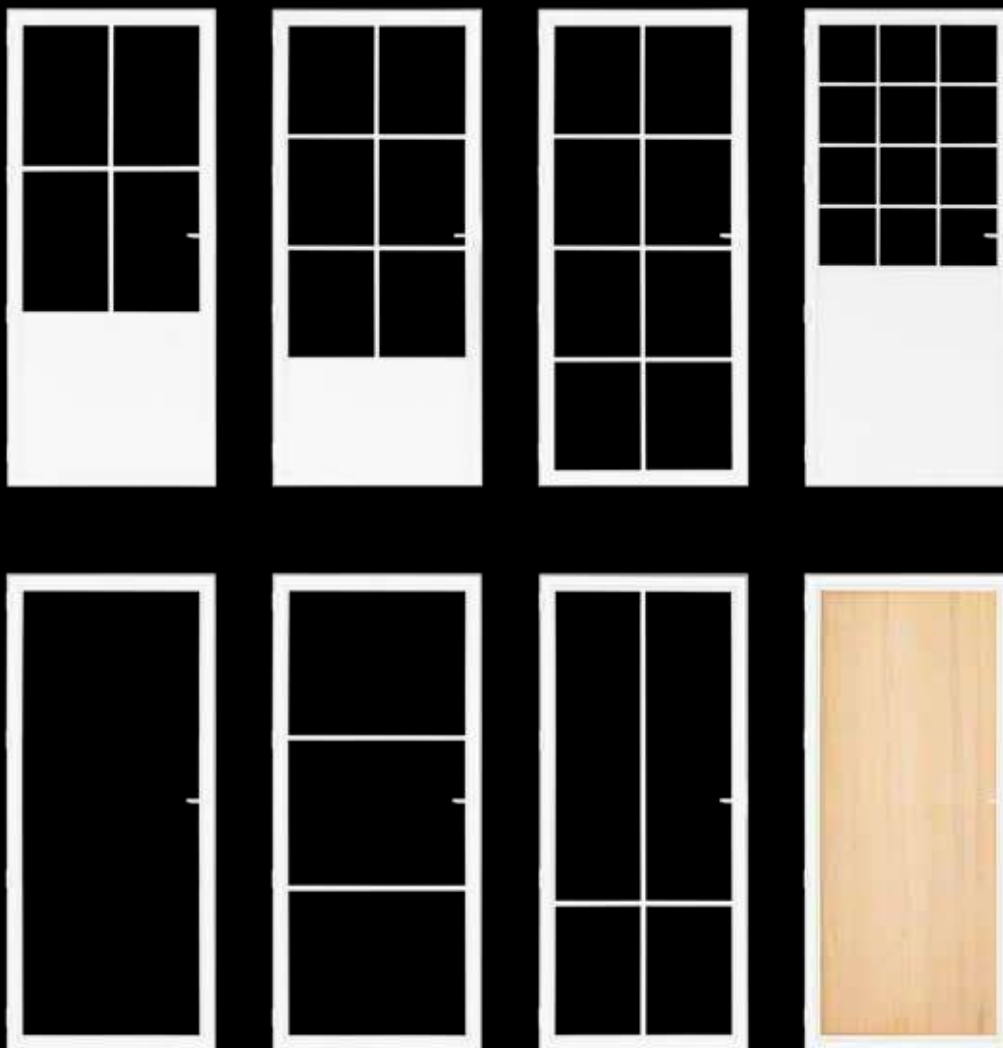

White you say?

Zwart te hard voor jouw interieur?

RAMENGOEDKOPEN® introduceert in 2019 de volledige collectie nu ook in een witte uitvoering. Ideaal voor de perfectionist en z'n zachte interieur!

Noir trop dur pour votre intérieur?

RAMENGOEDKOPEN® présente désormais la collection complète en 2020 en version blanche. Idéal pour le perfectionniste et son intérieur doux!