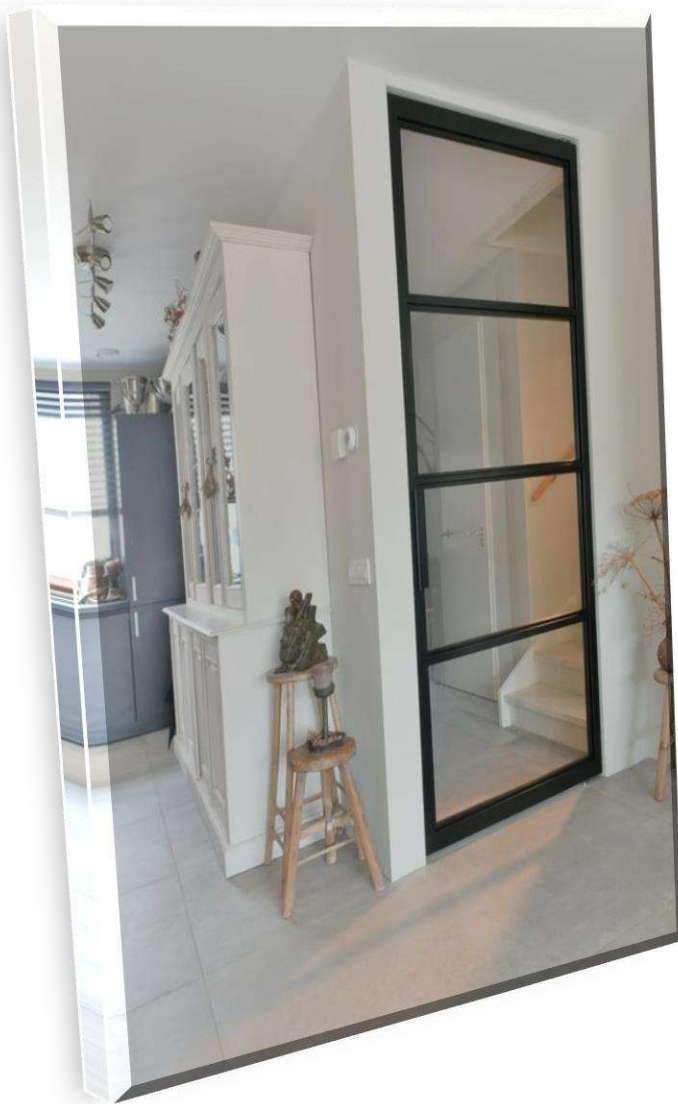

## Portes d'intérieur en acier à un prix abordable pour tous.

- ✓ Entièrement fabriqué en acier de **haute qualité**

- ✓ **Peinture poudre électrostatique résistante aux chocs**, appliquée avec le plus grand soin, et une structure qui assure un **entretien facile**

- ✓ **Vitrage feuilleté de sécurité (3/3/2)** qui répond à la norme belge NBN S 23-002

**Poignée massive**

# Kant en klare stalen binnendeuren

Une porte en acier s'intègre dans n'importe quel intérieur. Grâce à la grande quantité de verre, il fait beaucoup de bien à la verre fait passer la luminosité et emplie l'espace, ce qui donne un effet spacieux. Consultez les options dans le menu ou passez nous voir pour des conseils sur les portes en acier dans votre intérieur.