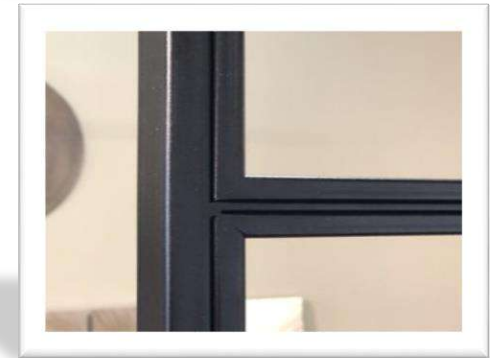

Enkele taatsdeuren

Quelques portes pivotantes